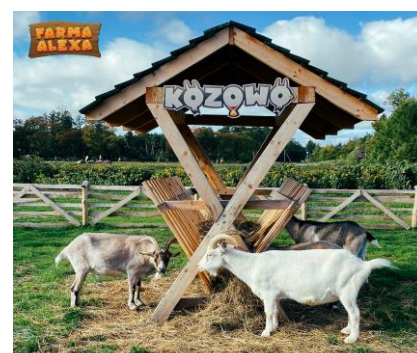

WYCIECZKA SZKOLNA WIEJSKA INTEGRACJA

Pojedziemy do Charbrowa. Mieszczący się tam **Park Rozrywki i Edukacji**

Farma Alexa jest jedynym parkiem rolniczym w Polsce. Wśród licznych atrakcji: pojeździmy traktorami, oswoimy wiejskie zwierzęta, podejrzmy jak rosną rośliny w sadach owocowych i ogrodach warzywnych, poznamy historię maszyn rolniczych oraz spędzimy aktywnie czas na polach do gry i torach przeszkód, nauczymy się zasad ruchu drogowego w traktorkowie oraz pobawimy na placu zabaw w wiejskim stylu.

A jak będziemy się integrować? Zaczniemy od turnieju w Alex Golfa, następnie zaczniemy zaciętą, ale zdrową rywalizację w: przeciąganiu liny, zbieraniu ziemniaków, skokach w workach oraz turlaniu wielkich opon traktorów. Każde dziecko zostanie nagrodzone medalem, a na koniec odpoczniemy przy ognisku zając się wiejskimi kiełbaskami.

Cena obejmuje:

- przejazd wygodnym autokarem,
- opiekę pilota wycieczki na całej trasie,
- bilet wstępu na Farmę Alexa,
- program integracyjno-dydaktyczny,
- ognisko z kiełbaskami,
- fundusze turystyczne: TFG i TFP.

DZIECI	CENA
41 – 51	178,-
36 – 40	191,-
31 – 35	211,-
25 – 30	236,-

cena obowiązuje w 2024 roku

Dodatkowo na Farmie Alexa:

- dla chętnych możliwość zakupu pokarmu dla zwierząt - 2 zł/os.

Gdańsk, Al. Hallera 14, tel. 58 344 66 55, fax 58 341 66 55